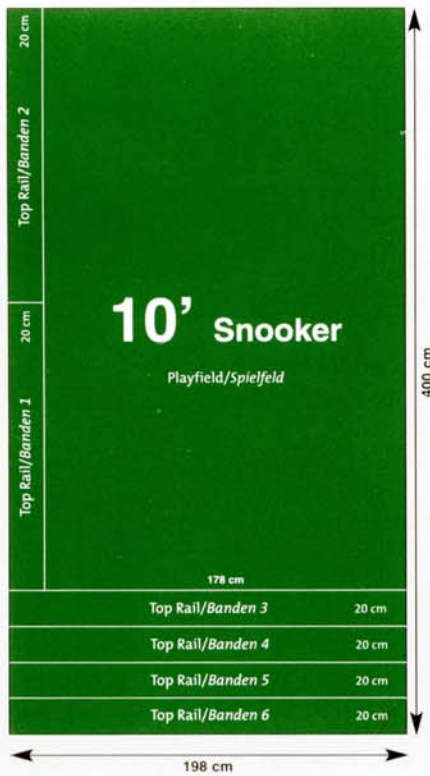

# BILLARD-TUCH TAFEL

VERBRAUCH BEI BESTEM ZUSCHNITT

Table size/ Tisch-Größe	cloth size Tuch-Größe
7'	225 x 165 cm
8'	285 x 165 cm
9'	290 x 198 cm
10' Pyramid	350 x 198 cm
10' Snooker	400 x 198 cm
12' Pyramid	480 x 198 cm
12' Snooker	520 x 198 cm