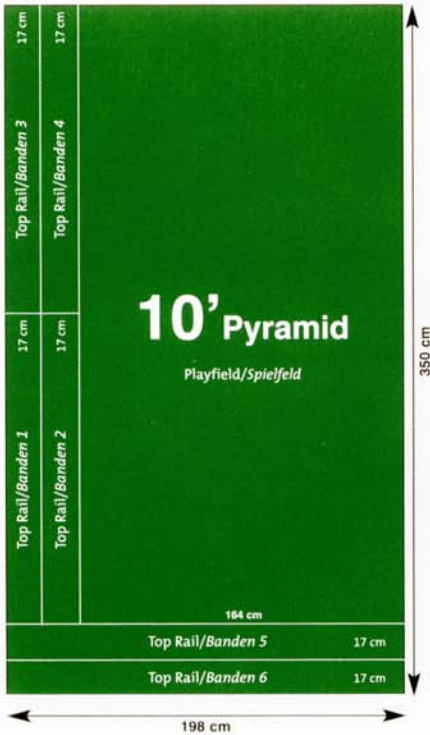

# BILLARD-TUCH TAFEL

VERBRAUCH BEI BESTEM ZUSCHNITT

Table size/ Tisch-Größe	cloth size Tuch-Größe
7'	225 x 165 cm
8'	285 x 165 cm
9'	290 x 198 cm
10' Pyramid	350 x 198 cm
10' Snooker	400 x 198 cm
12' Pyramid	480 x 198 cm
12' Snooker	520 x 198 cm