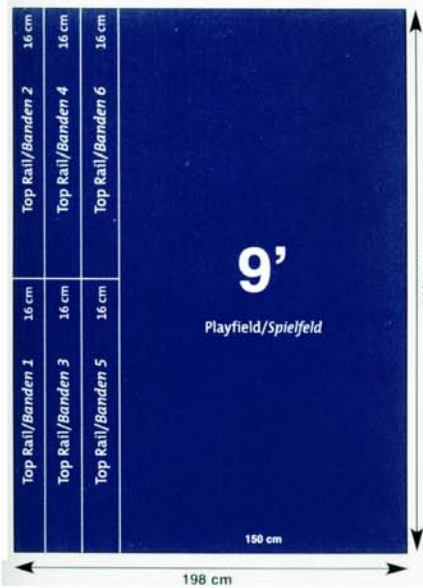

# BILLARD-TUCH TAFEL

VERBRAUCH BEI BESTEM ZUSCHNITT

Table size/ Tisch-Größe	cloth size Tuch-Größe
7'	225 x 165 cm
8'	285 x 165 cm
9'	290 x 198 cm
10' Pyramid	350 x 198 cm
10' Snooker	400 x 198 cm
12' Pyramid	480 x 198 cm
12' Snooker	520 x 198 cm