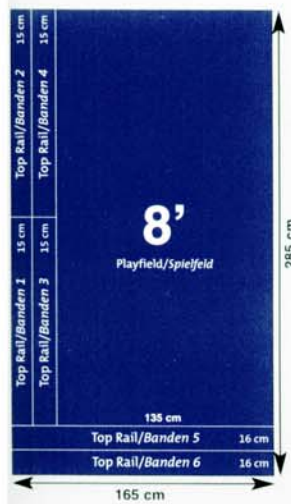

# BILLARD-TUCH TAFEL

VERBRAUCH BEI BESTEM ZUSCHNITT

Table size/ Tisch-Größe	cloth size Tuch-Größe
7'	225 x 165 cm
8'	285 x 165 cm
9'	290 x 198 cm
10' Pyramid	350 x 198 cm
10' Snooker	400 x 198 cm
12' Pyramid	480 x 198 cm
12' Snooker	520 x 198 cm