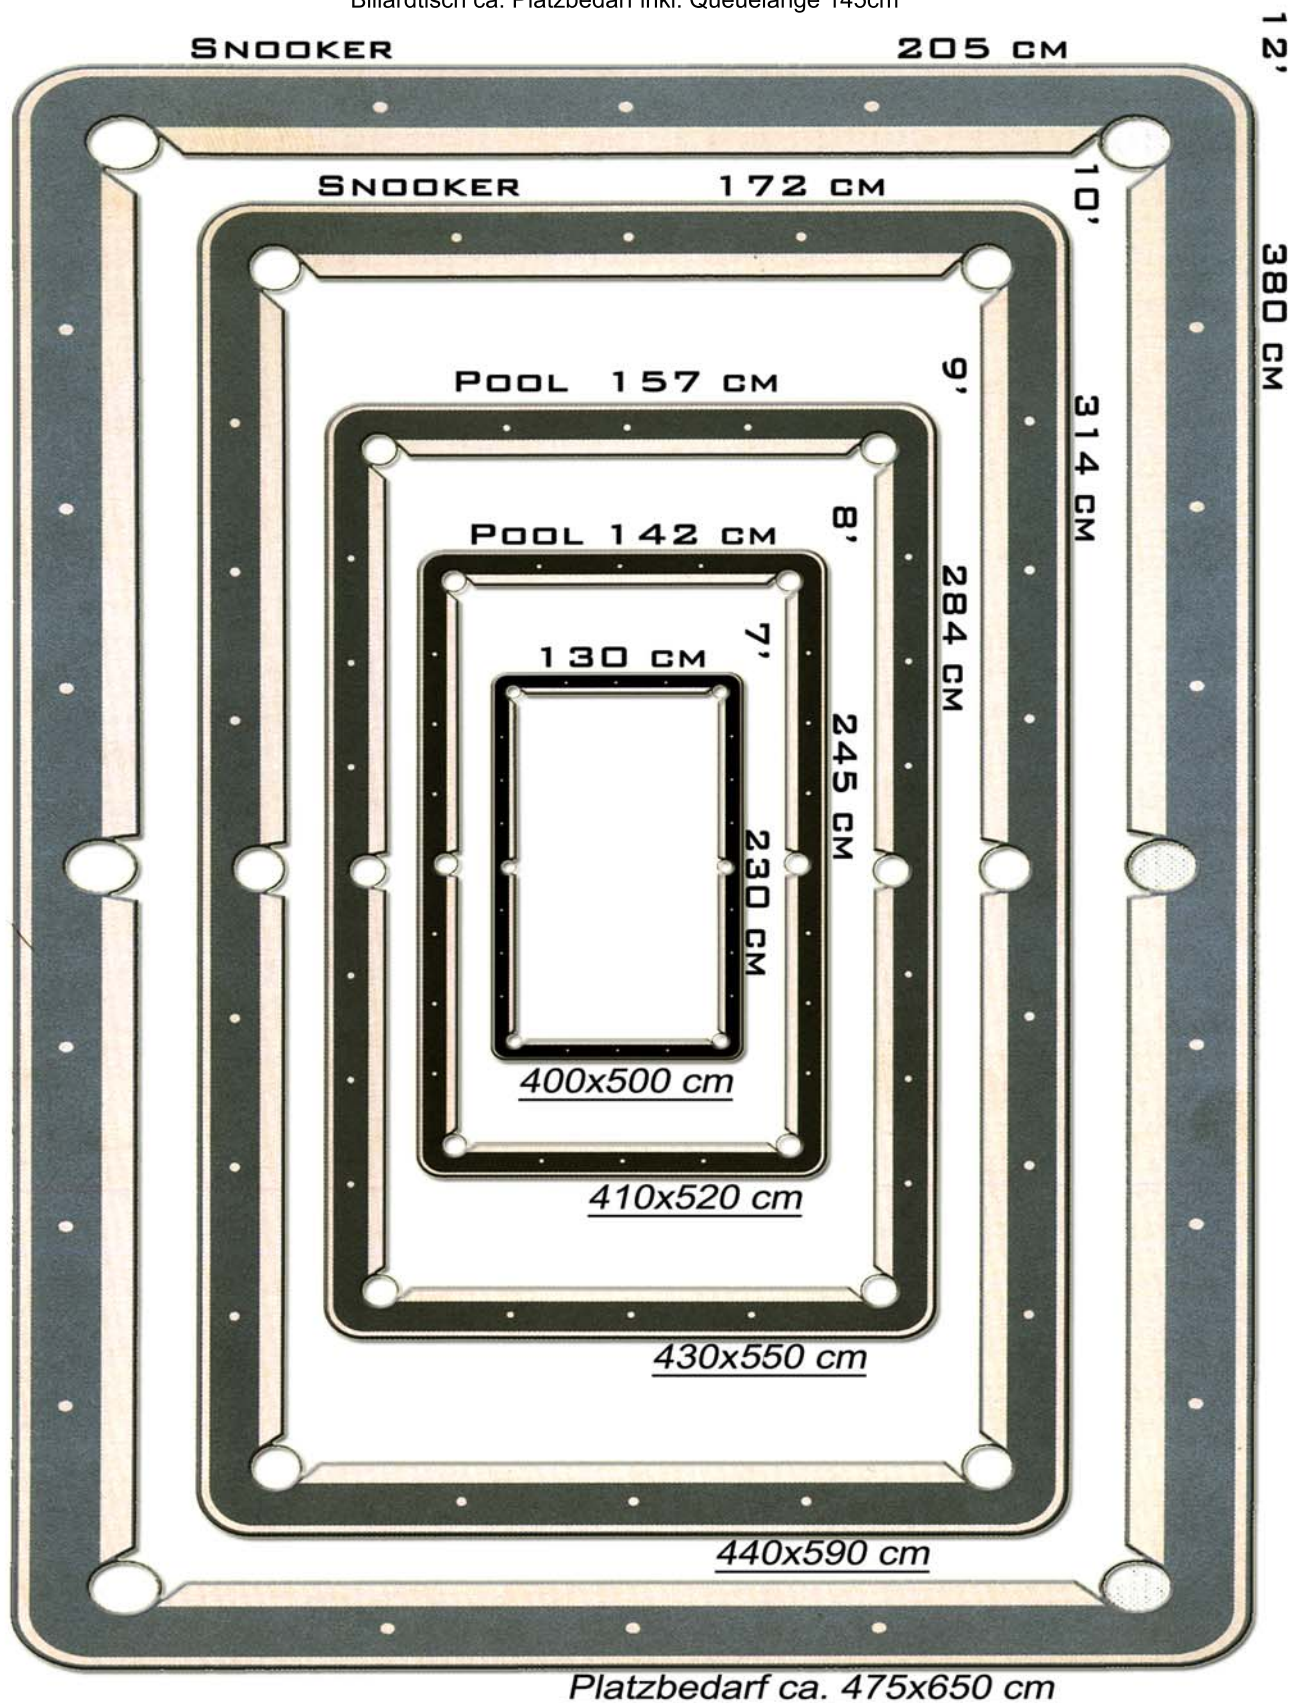

# RAUMTAFEL BILLARDTISCH

Billardtisch ca. Platzbedarf inkl. Queuelänge 145cm

INSTROKE GERMAN GROUP